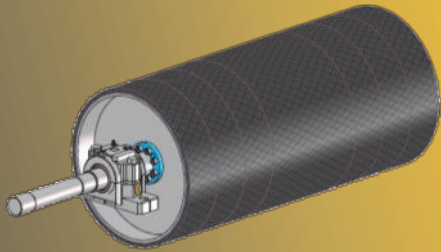

Für mehr Sicherheit und Effizienz