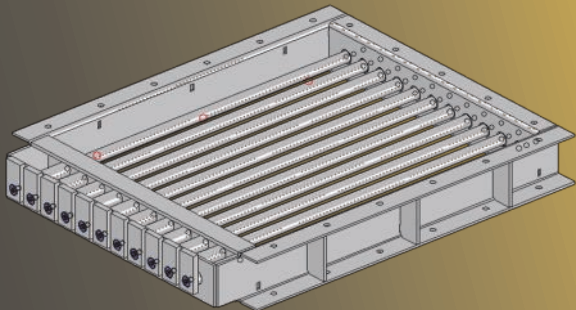

Optionen:

- Getriebe mit Fremdlüfter
- Frequenzumrichter
- Gummierte Antriebstrommel
- AZI Abstreifer
- Materialfühler
- Drehzahlwächter
- Trapez- / Wellenkantengurt
- Wasser-Ablauftrinne
- Notschieber
- Seilzugnotschalter