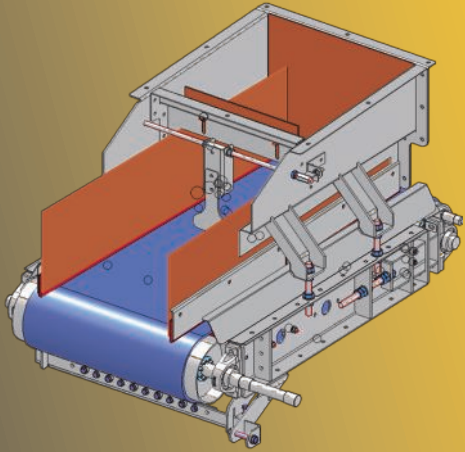

## Geregelter Abzug von Schüttgut

Das modular aufgebaute Dosierband der AZI Anlagenbau AG ist ideal für das genaue Dosieren Ihrer Schüttgüter.

### Technische Daten:

- Leistung 3KW
  - Bandbreite 650-800mm
  - Einlaufgrösse 600x600mm
  - Schichthöhe 260-320mm
  - Gewicht ca.450kg
- (Andere Ausführungen auf Anfrage)