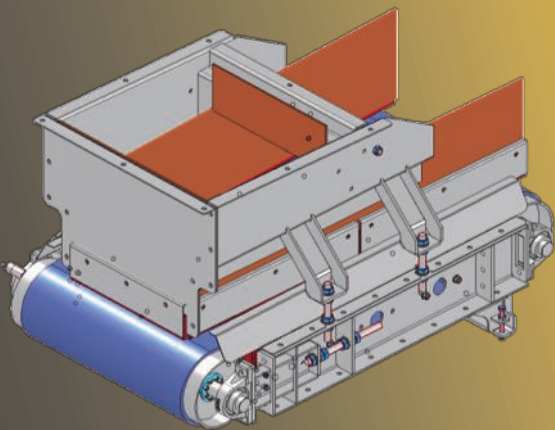

## Geregelter Abzug von Schüttgut

Das modular aufgebaute Dosierband der AZI Anlagenbau AG ist ideal für das genaue Dosieren Ihrer Schüttgüter.

### Technische Daten:

- Leistung 3KW
  - Bandbreite 650-800mm
  - Einlaufgrösse 600x600mm
  - Schichthöhe 260-320mm
  - Gewicht ca.450kg
- (Andere Ausführungen auf Anfrage)